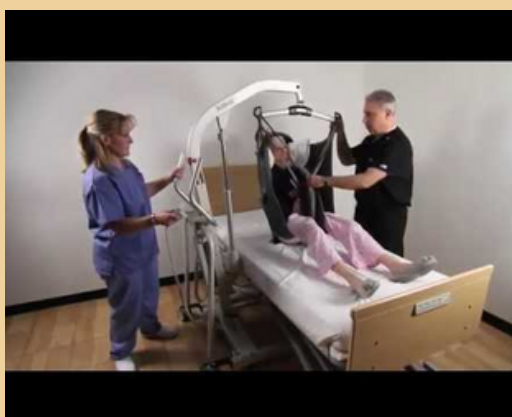

Mobilus keltuvas Eva 450 EE

Skirtas sėdinčių ir gulinčių pacientų kėlimui ir perkėlimui. Maksimali apkrova 205 kg. Kėlimo diržo laikiklis pagamintas iš aliuminio, plotis 45 cm, kėlimo kabliukuose įmontuotos saugos skląstys, maksimalus išlaikomas svoris 300 kg.- Keltuvo gervės padėtis pasirenkama, pritaikant optimaliausią darbui reikiamą kėlimo diapazoną. Maksimalus gervės aukštis 205 cm.- Vidiniai pagrindo kojų išmatavimai nuo 59 iki 88 cm, išoriniai išmatavimai nuo 69 iki 98 cm.- Pažymėtas CE ženklu ir atitinka ES 93/42/EEB direktyvos reikalavimus medicinos prietaisams.

Mobilus keltuvas Eagle 620

Skirtas sėdinčių ir gulinčių pacientų kėlimui ir perkėlimui. Valdomas elektra, pultelio pagalba.- Keltuvo rėmas pagamintas iš dažyto plieno. Keltuvas, dvejų dalių, todėl jį patogiu surinkti ir išrinkti.- Keltuvo komplektacija: keltuvo baterija, baterijos įkroviklis, kėlimo diržo laikiklis. Dvi stūmimo rankenos. Pagrindo kojų plotis reguliuojamas pedalo pagalba nuo 55,4 iki 1103,5 cm. Keturi ratukai, galiniai ratukai su stabdžiais.- Kėlimo diržo laikiklis pagamintas iš plieno, keturi kėlimo kabliukai. Avarinis stabdymas ir nuleidimas: elektrinis ir mechaninis.

NEMOKAMA LINIJA: 880000225
MOB. +370 61608456
EL. P. INFO@SLAUGIVITA.COM
DUBIJOS G. 16, LT-77172 ŠIAULIAI
WWW.SLAUGIVITA.COM